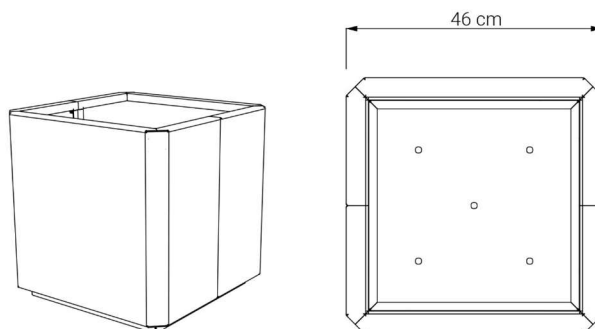

Pflanzkübel Stilo

Pflanzkübel Stilo Edelstahl

Stilo 06.048.S

Stilo 06.048.M

Stilo 06.048.L

Pflanzkübel Stilo 06.048.S

Pflanzkübel Stilo 06.048.XXL

Pflanzkübel Stilo 06.048.XL + S

Pflanzkübel Stilo 06.048.XL + M

Slito 06.048.L.1

Pflanzkübel Universe 06.055.S

Pflanzkübel Universe bunt

S, M, L, XL

Pflanzkübel Universe 06.055.XL

Gestaltung mit Sitzbank Domino

Domino 90 02.040.1