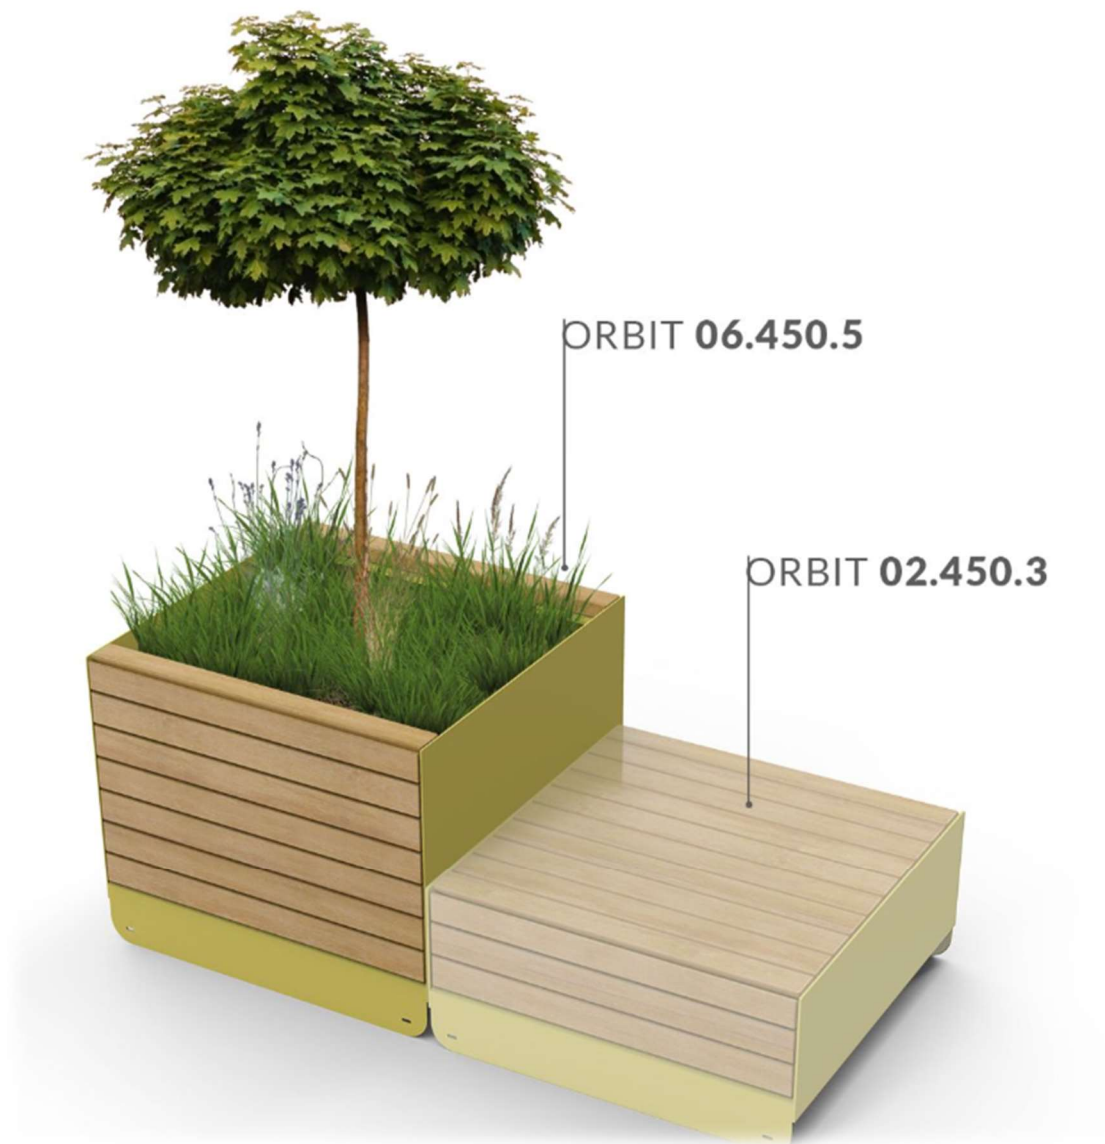

Universe 06.055.XL

Pflanzkübel Scandik 06.146.S + M

Pflanzkübel Scandik 06.046.S

Gestaltung mit Sitzbank Scandik

Pflanzkübel Scandik

Gestaltung mit Sitzbank Scandik

Pflanzkübel Soft 06.012.

Gestaltung mit Sitzbank Soft

Pflanzkübel IVO 06.045.S

Pflanzkübel Orbit 06.450

06.450.4

06.450

Pflanzkübel Orbit 06.450.5

Pflanzkübel Orbit 06.450.5

Pflanzkübel Simple 06.040

S, M, L, XL

Pflanzkübel Domino 06.440 + Sitzbank Domino

Domino 90 02.040.2

+

Domino 90 02.040.1

+

Domino 90 02.440.1

+

Domino 06.440