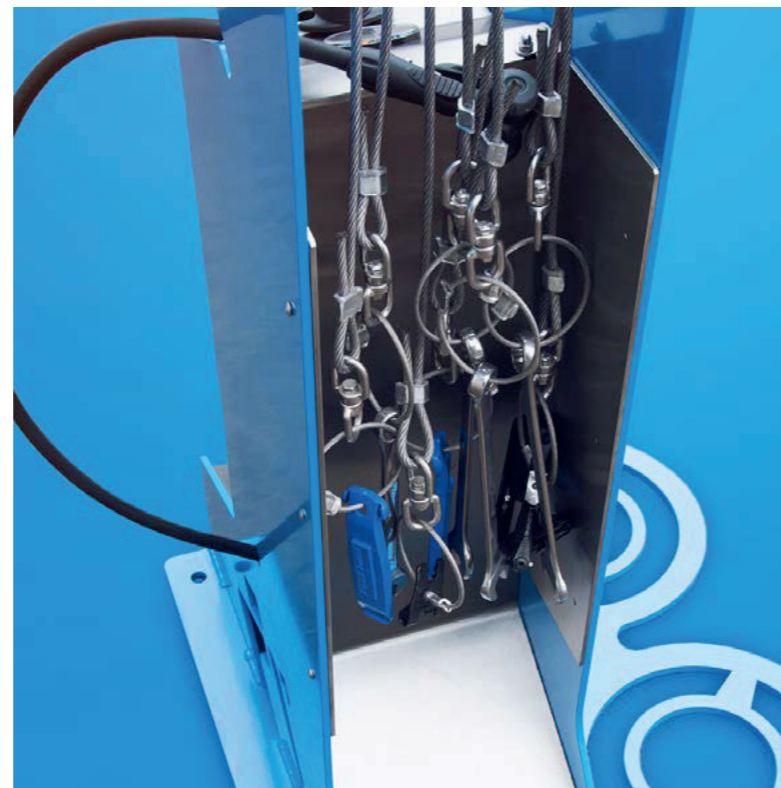

## GEWICHT:

- 45 kg

SATTELHALTER  
AUS EDELSTAHL

DEUTSCHLAND, OLDENBURG

WERKZEUGSET

[www.kamsteel.de](http://www.kamsteel.de)

IHRE PERSONALISIERTE  
STATION Z.B. MIT LOGO  
ODER WAPPEN  
18.004.2

[www.kamsteel.de](http://www.kamsteel.de)