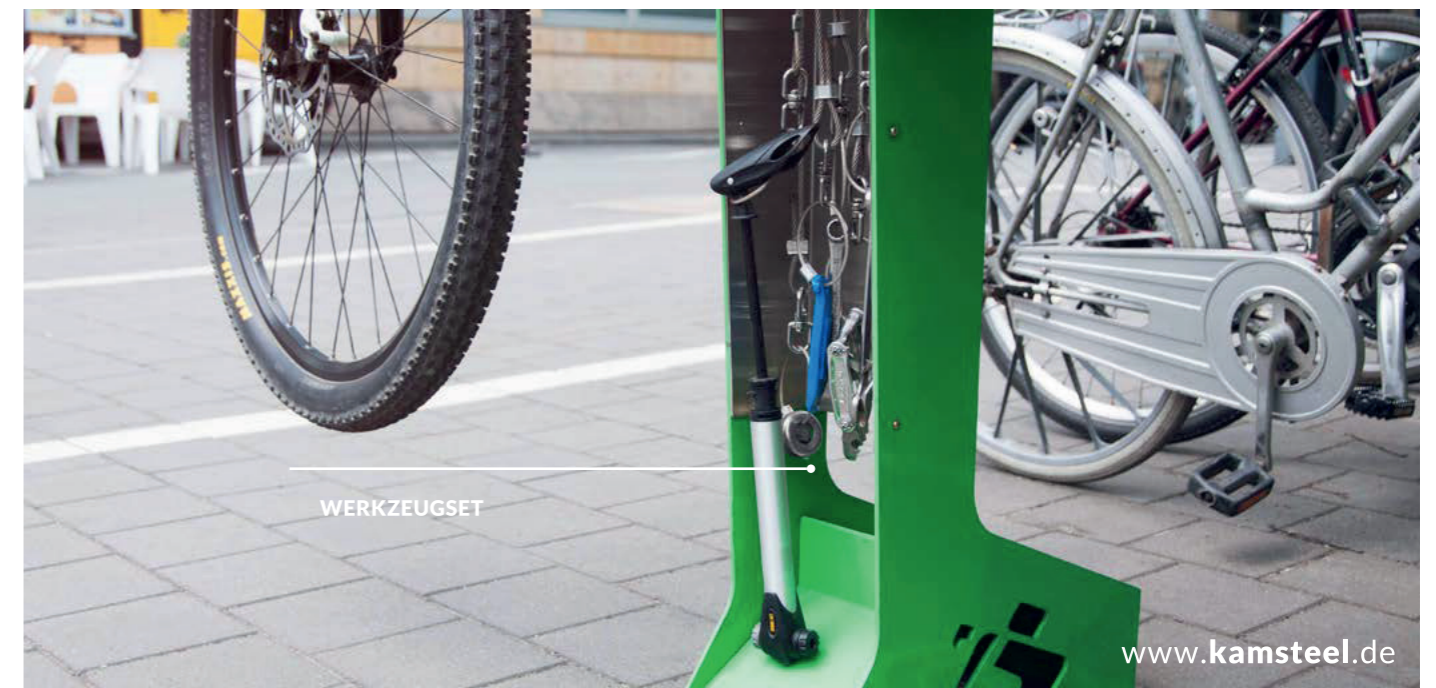

## GEWICHT:

- 45 kg

SATTELHALTER  
AUS EDELSTAHL

DEUTSCHLAND, OLDENBURG

WERKZEUGSET

[www.kamsteel.de](http://www.kamsteel.de)

IHRE PERSONALISIERTE  
STATION Z.B. MIT LOGO  
ODER WAPPEN  
18.004.2

[www.kamsteel.de](http://www.kamsteel.de)